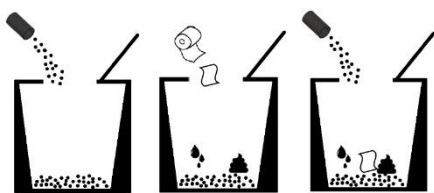

Toilettes sèches mode d'emploi !

1
Verser
d'abord un
peu de sciure
dans le trou

2
Une fois
terminé, jetez
le papier
dedans.

3
Verser à
nouveau un
peu de sciure

NE PAS JETER
DANS LA SCIURE

A déposer
uniquement dans
poubelle prévue à
cet effet